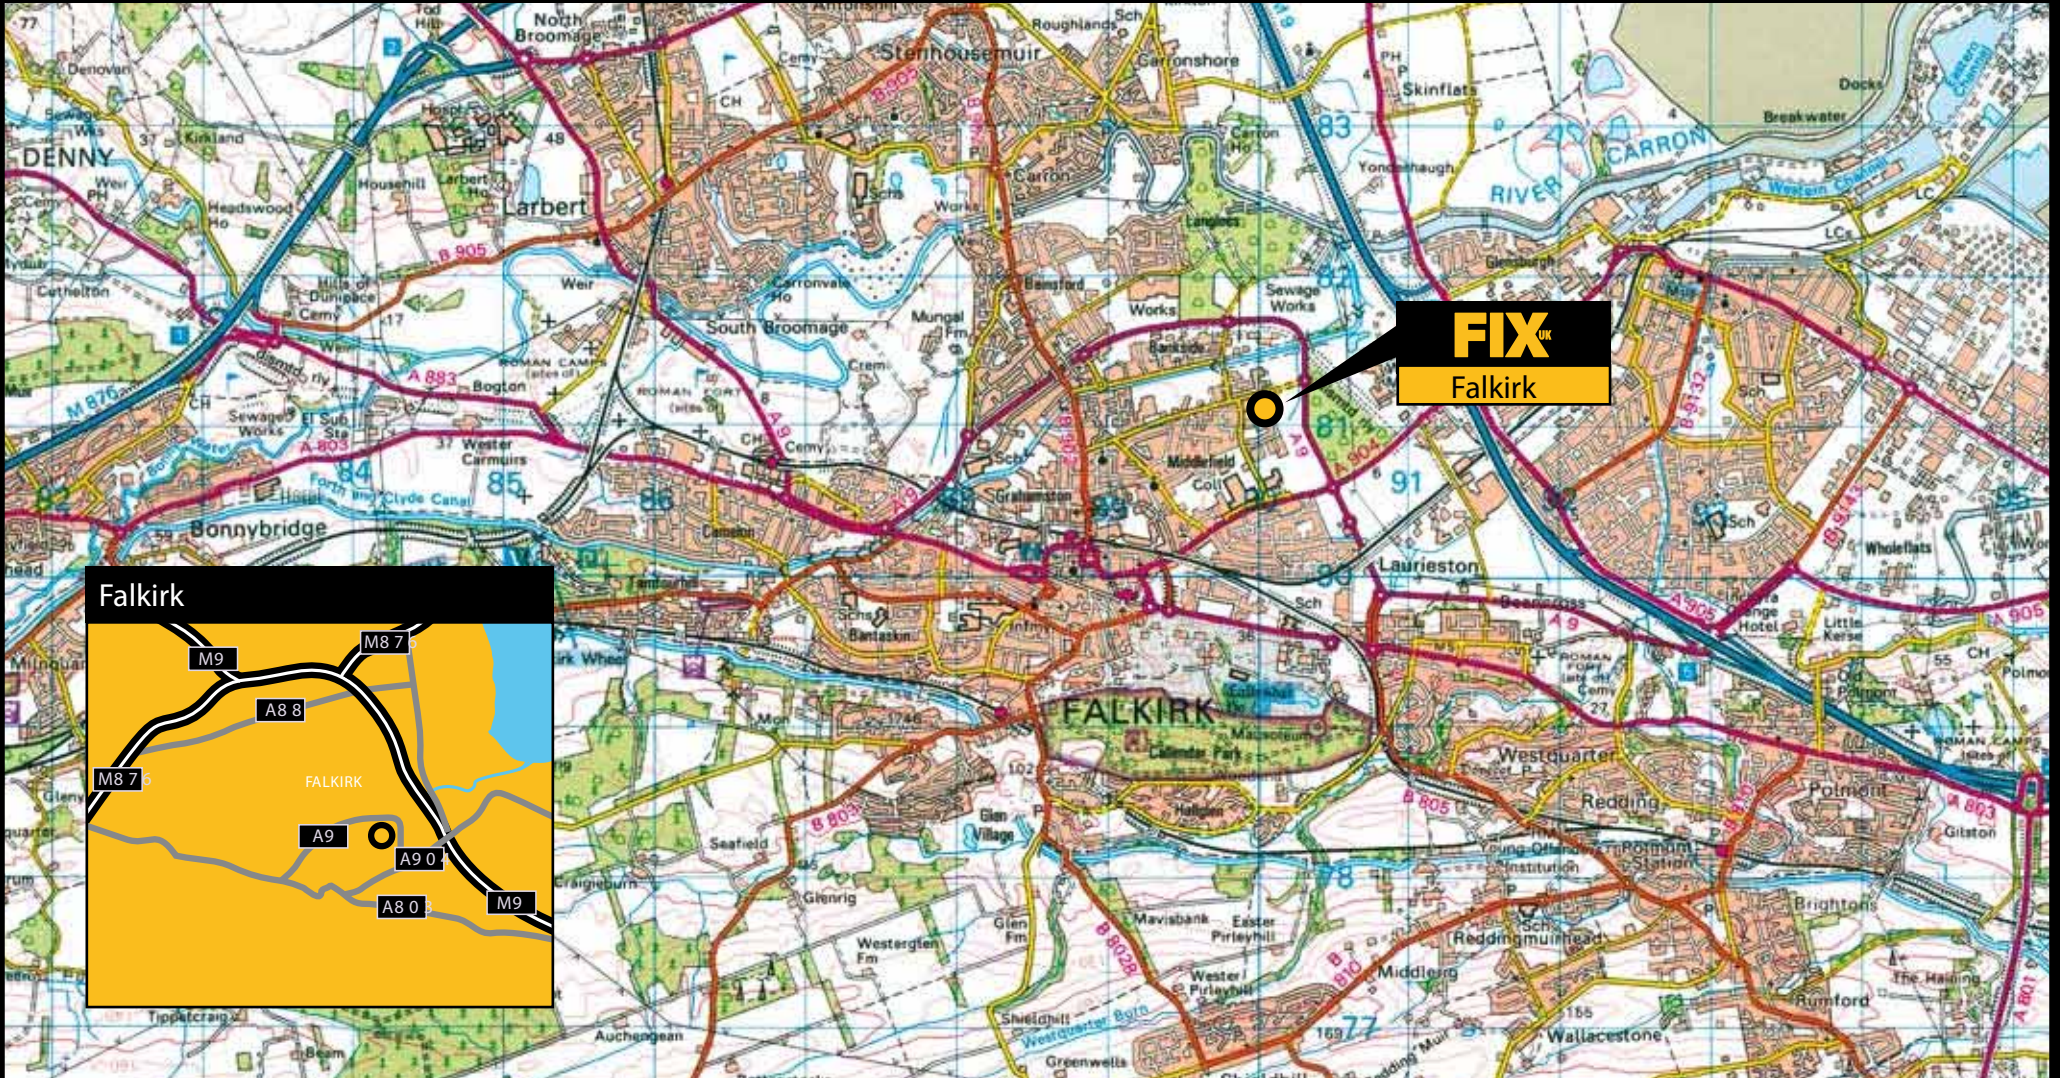

Falkirk

FIX UK Etna Trade Centre FK2 9EQ

Unit	Area	
1&2	10,523 sq ft	978 sq m
3	5,043 sq ft	469 sq m
4	5,000 sq ft	464 sq m
5	5,300 sq ft	492 sq m
6	5,466 sq ft	578 sq m
7	5,900 sq ft	548 sq m
8	6,029 sq ft	560 sq m
9	2,982 sq ft	277 sq m
10	2,982 sq ft	277 sq m
11	2,998 sq ft	279 sq m
12	3,013 sq ft	280 sq m
	55,220 sq ft	5,200 sq m