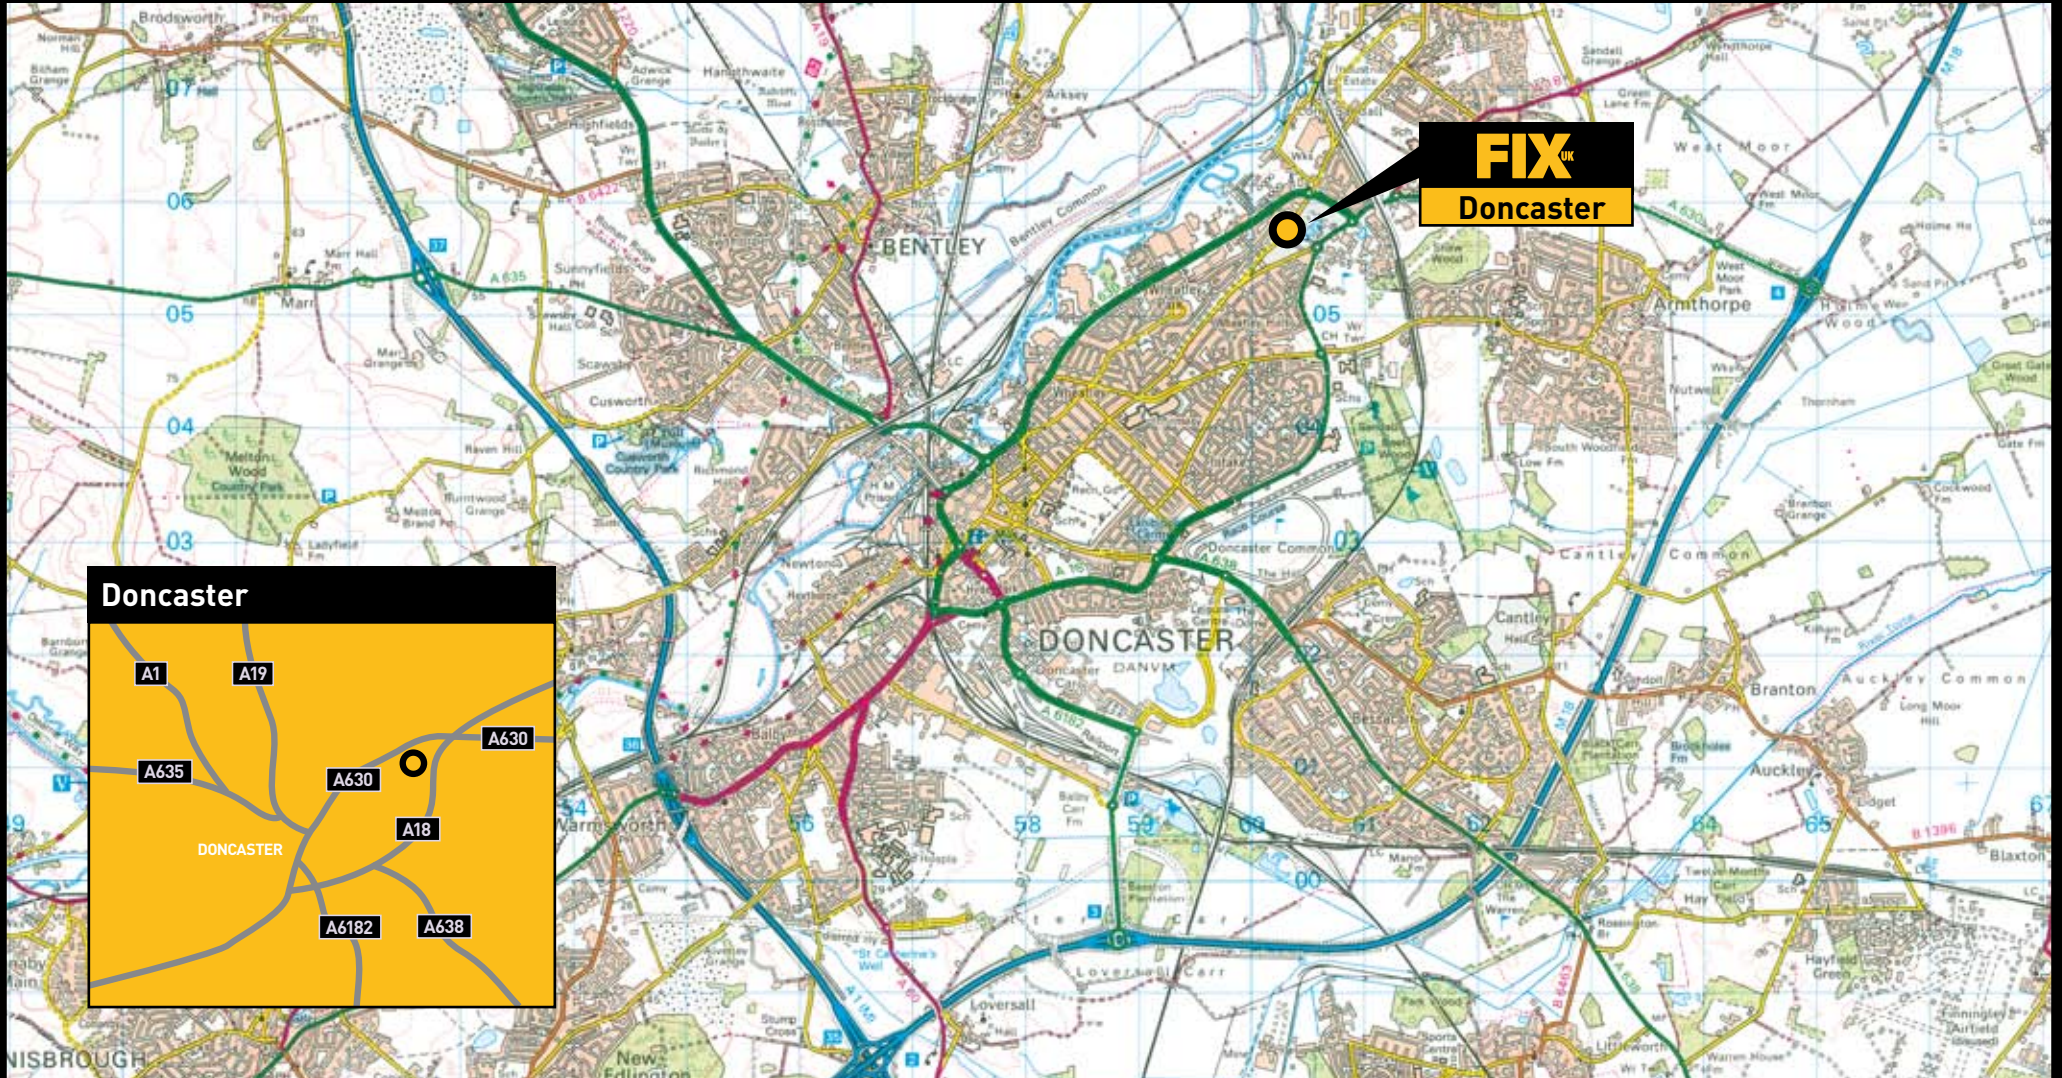

Doncaster

FIX UK Wheatley Hall Trade Park DN2 4NH

Doncaster

FIX UK Wheatley Hall Trade Park DN2 4NH

Unit	Area	
1	5,135 sq ft	477 sq m
2	2,893 sq ft	268 sq m
3	4,479 sq ft	416 sq m
Mezzanine	672 sq ft	62 sq m
4	4,171 sq ft	387 sq m
5	4,139 sq ft	385 sq m
6	5,094 sq ft	473 sq m
7	4,108 sq ft	382 sq m
8	4,584 sq ft	426 sq m
9	4,616 sq ft	429 sq m
10	5,129 sq ft	476 sq m
11	2,475 sq ft	230 sq m
Mezzanine	1,189 sq ft	110 sq m
12	2,480 sq ft	230 sq m
	51,461 sq ft	4,751 sq m